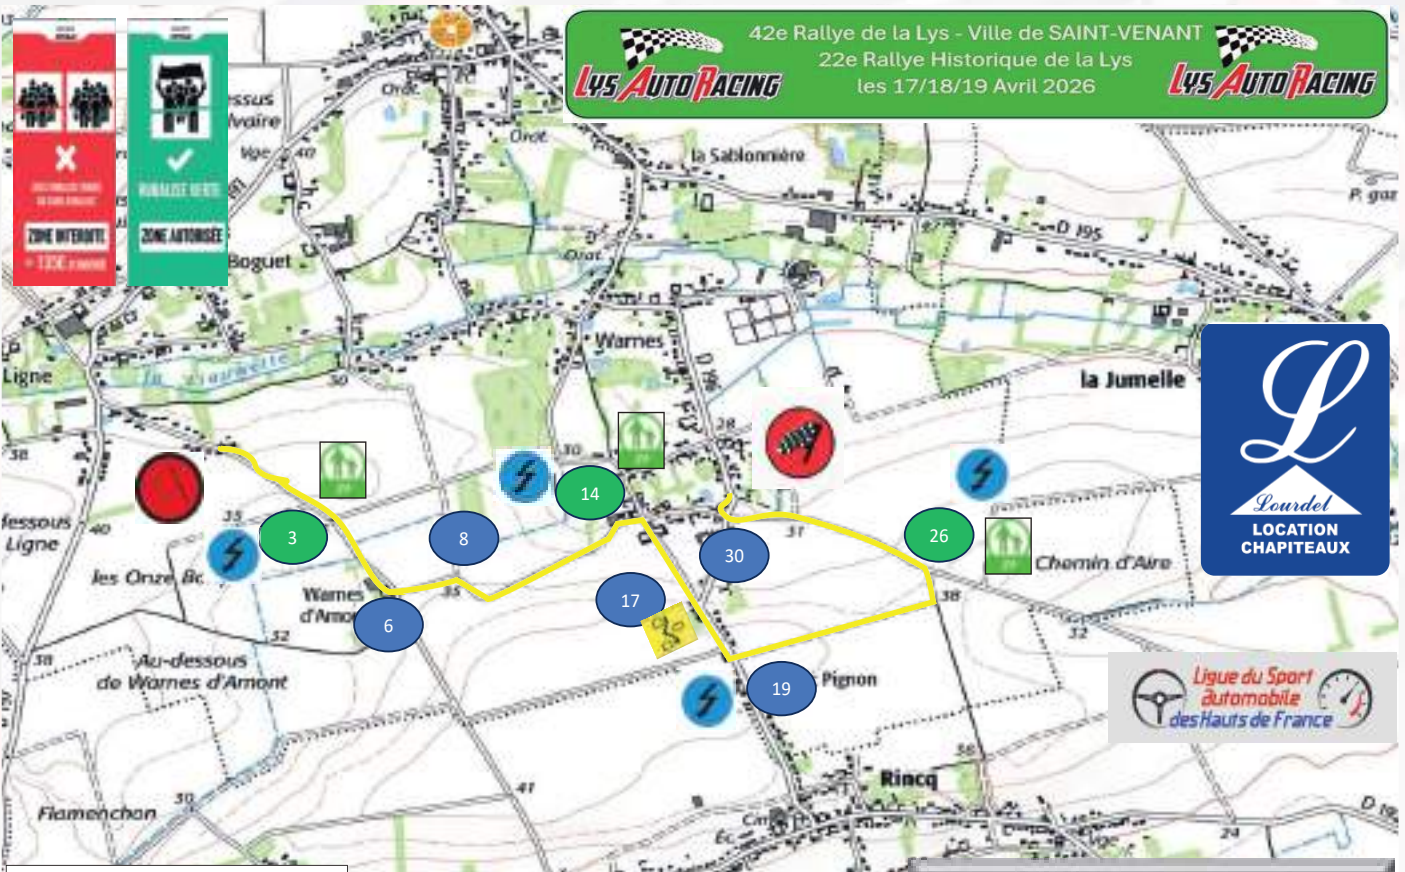

42e Rallye de la Lys - Ville de SAINT-VENANT
22e Rallye Historique de la Lys
les 17/18/19 Avril 2026

Extrait carte IGN
- © IGN - 2026
- Copie et reproduction interdite
- Autorisation N° 60.22001

VENDREDI 17 AVRIL 2026
13H-18H

SEANCE D'ESSAI ROQUETOIRE
3,100 KMS

REATUB
ECHAFAUDAGES - MONTAGE

Tél : 03 21 67 58 80 - Fax : 03 21 42 89 96
97, rue Georges Devouges - 62218 LOISON-SOUS-LENS
www.reatub.com Retrouvez-nous sur

42e RALLYE DE LA LYS Ville de Saint-Venant