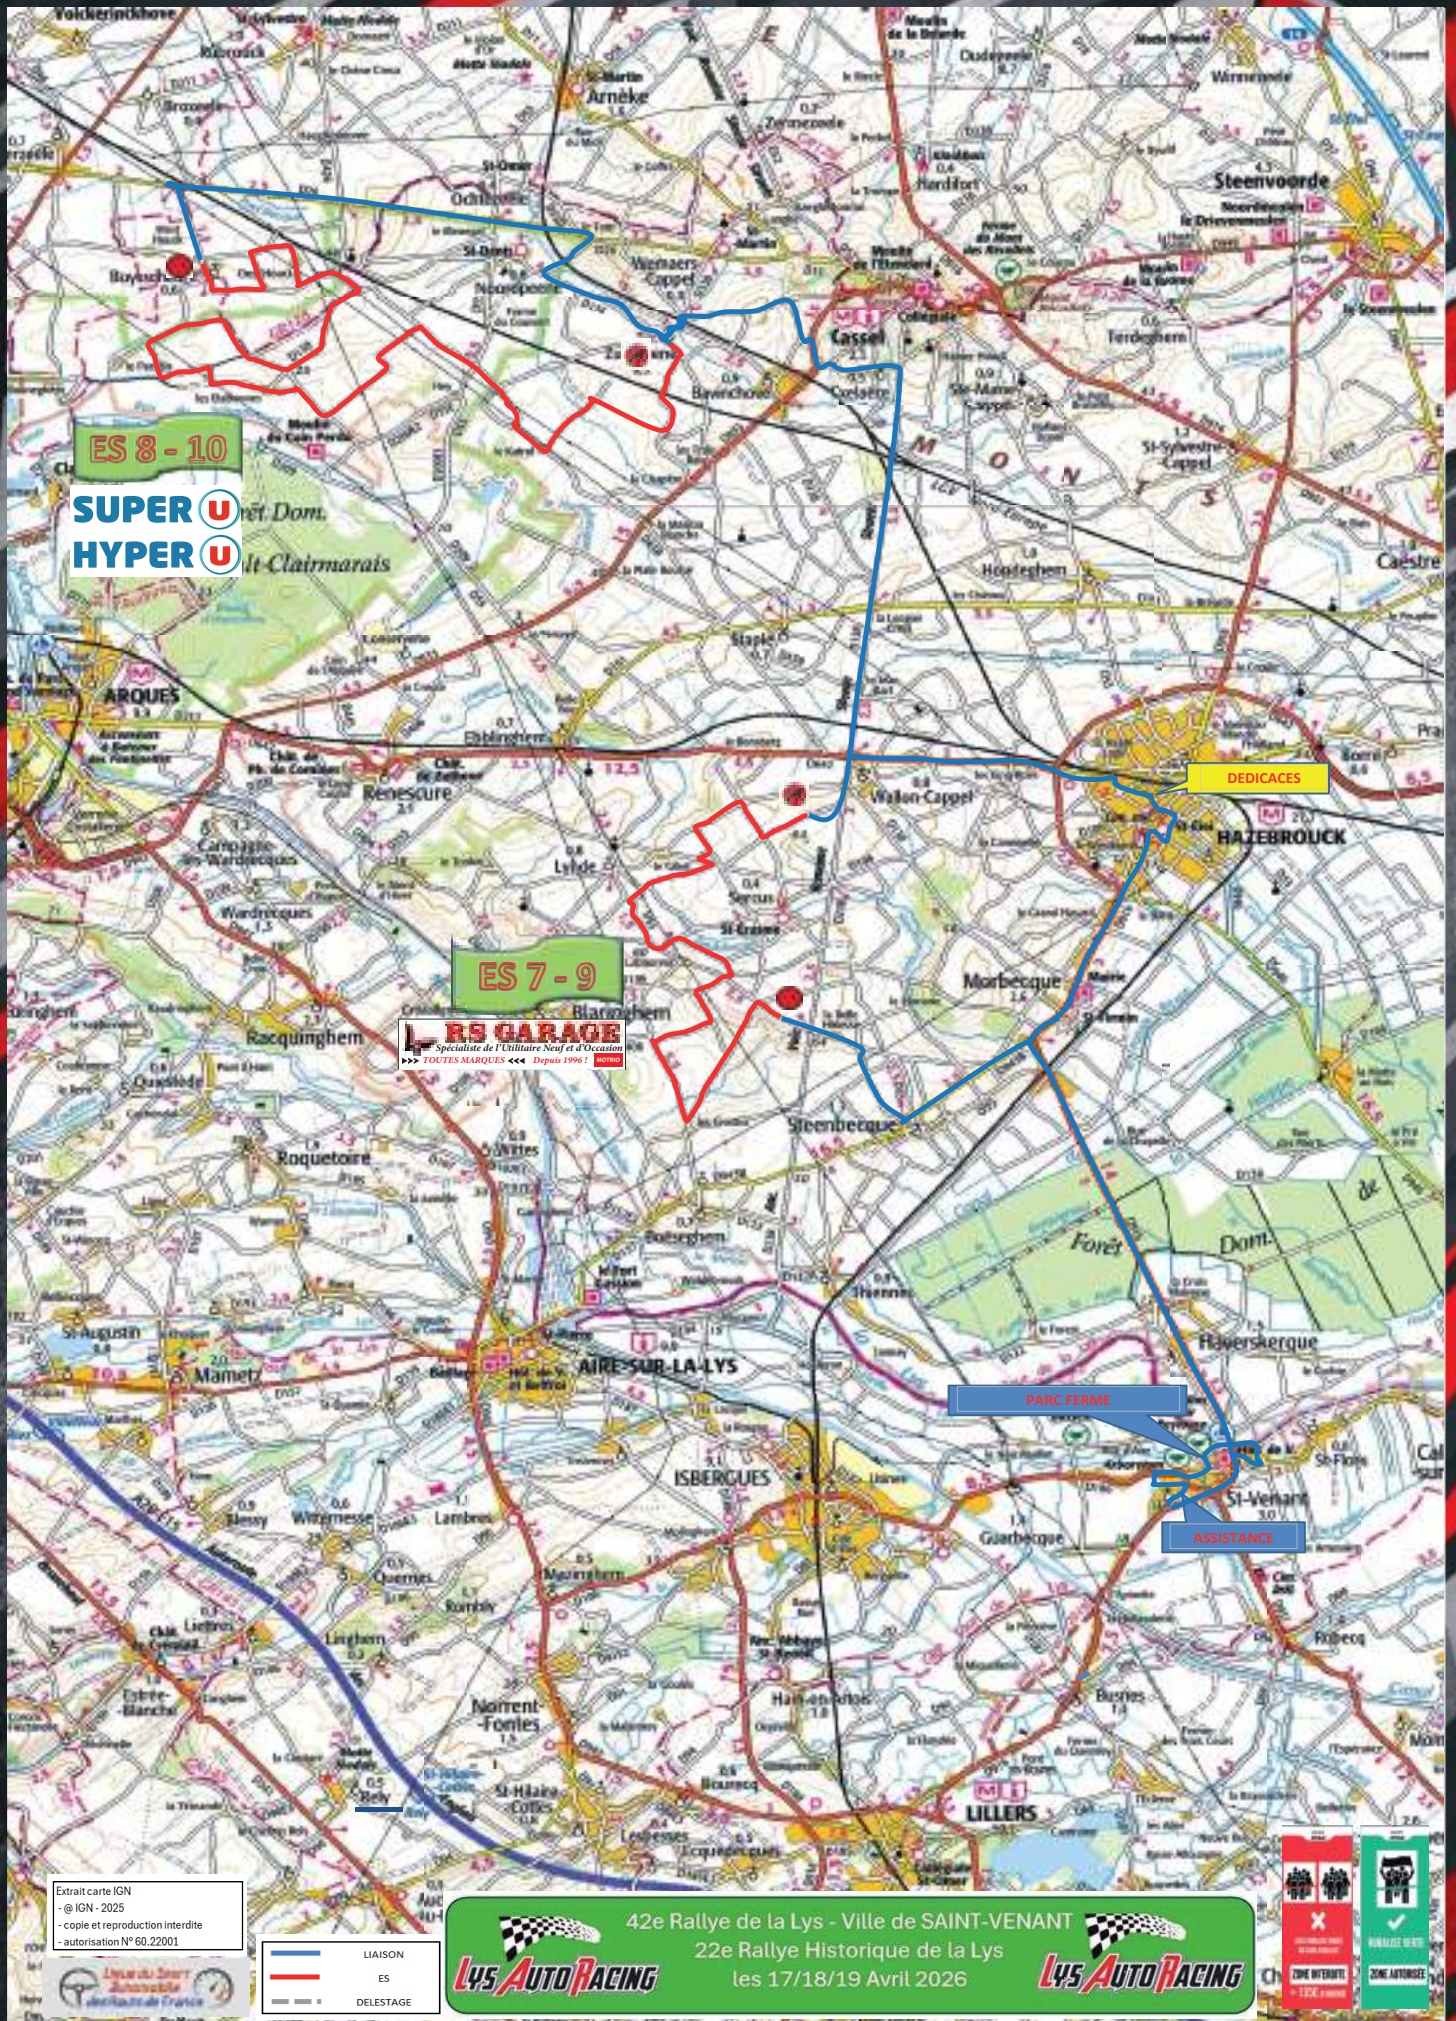

Extrait carte IGN
- © IGN - 2025
- copie et reproduction interdite
- autorisation N° 60.22001

— LIASON
— ES
- - - DELESTAGE

42e Rallye de la Lys - Ville de SAINT-VENANT
22e Rallye Historique de la Lys
les 17/18/19 Avril 2026

LYS AUTORACING

ZONE INTERDITE
ZONE ASSISTANCE