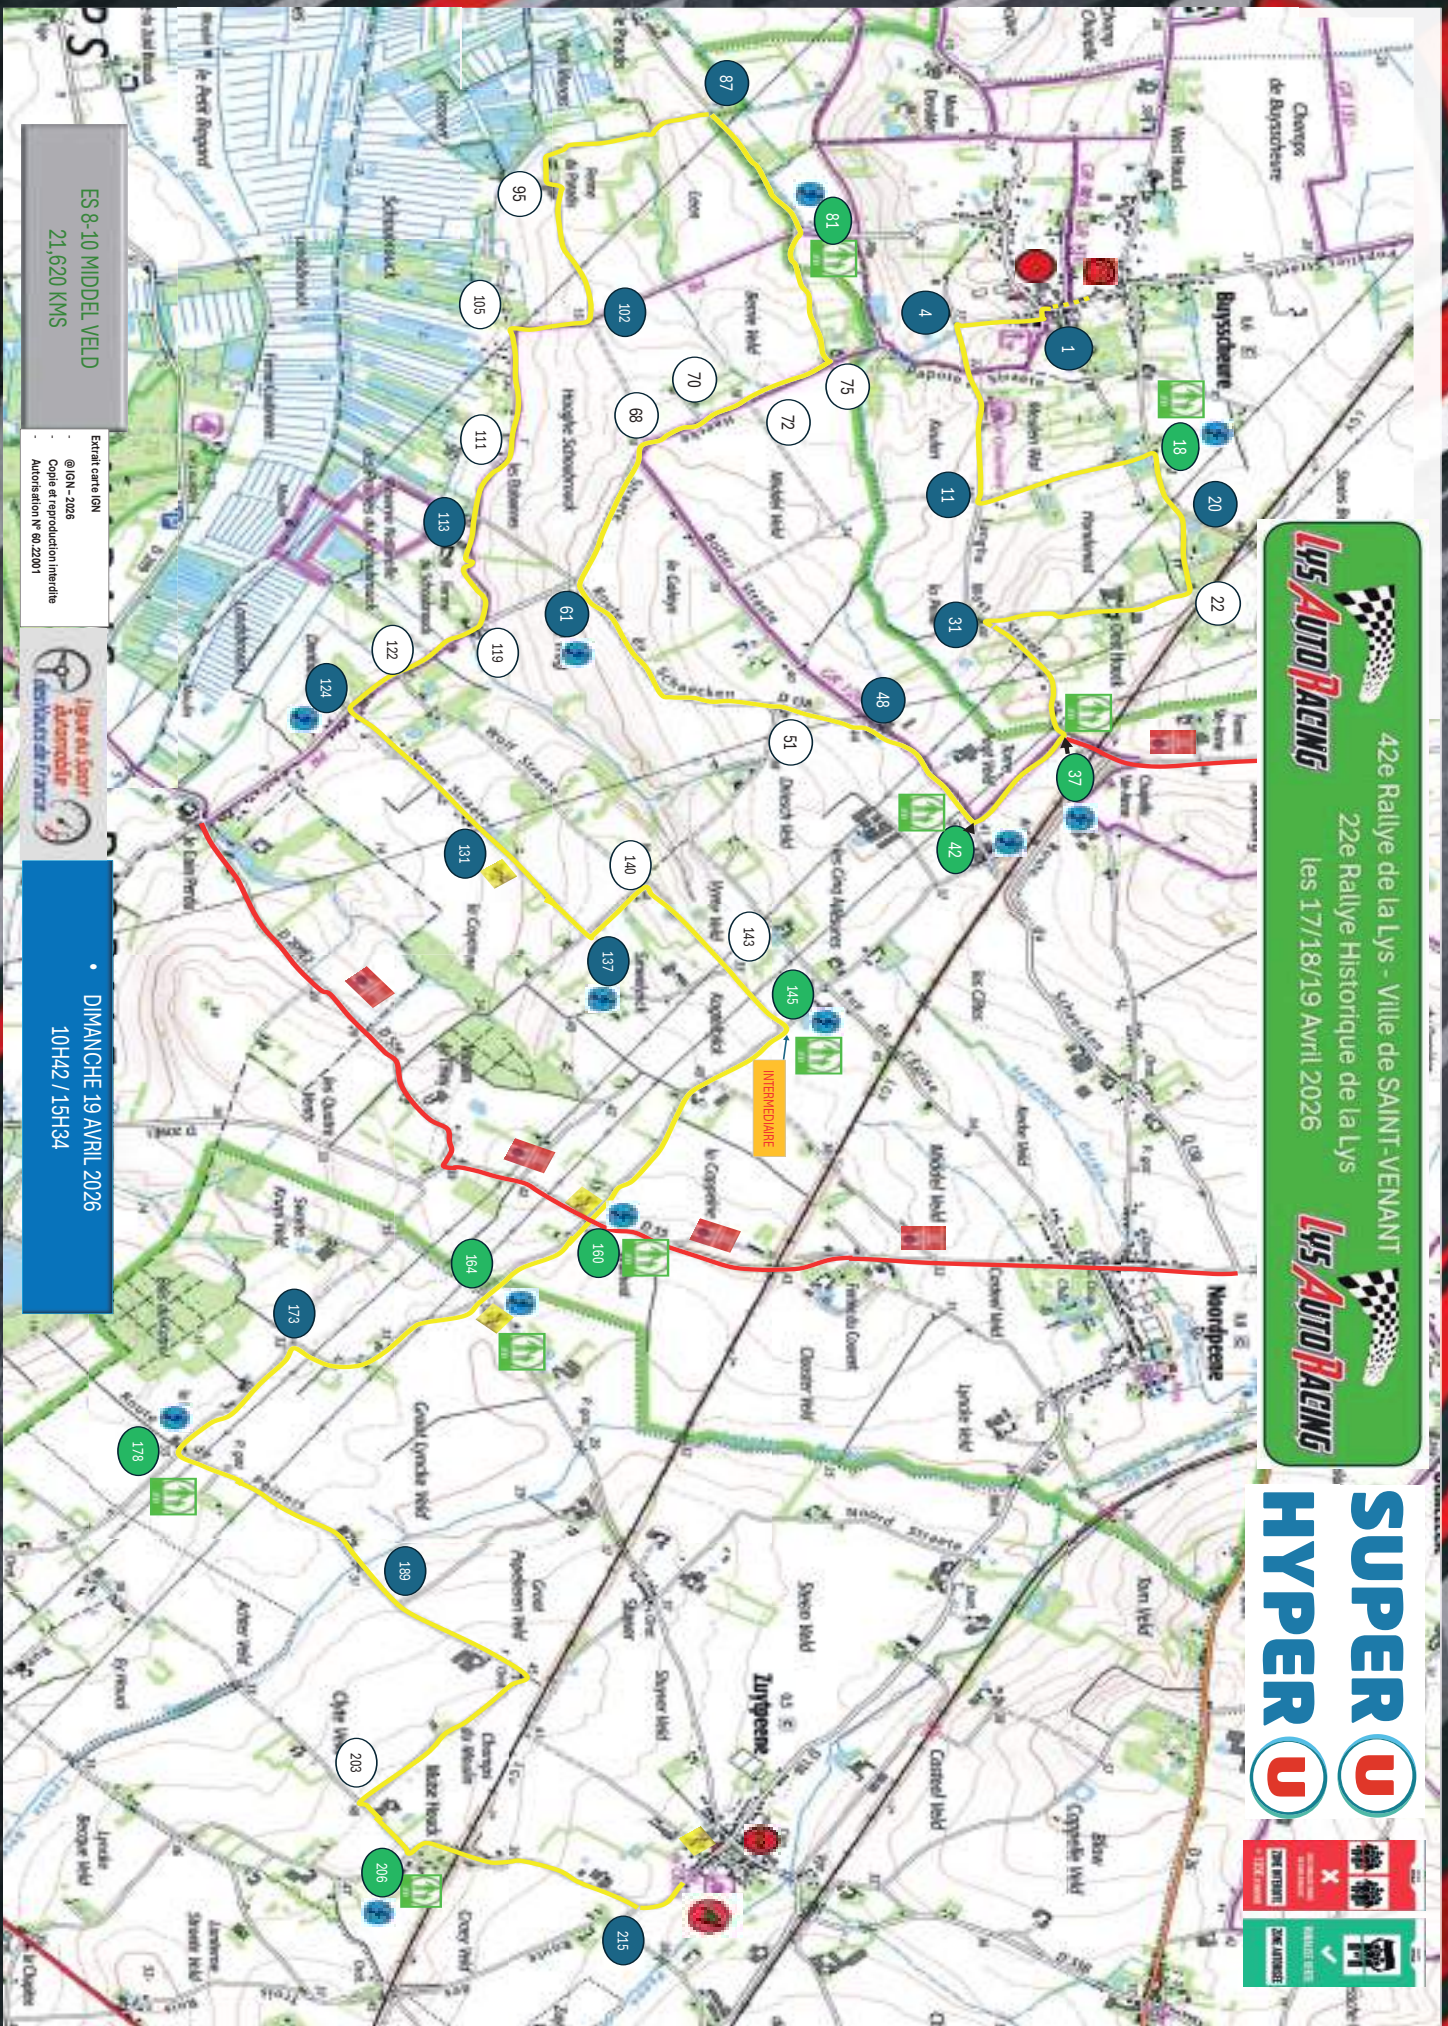

42e Rallée de la Lys - Ville de SAINT-VENANT
22e Rallée Historique de la Lys
les 17/18/19 Avril 2026

SUPER U
HYPER U

ES 8-10 MIDDEL VELD
21,620 KMS

Extrait carte IGN
© IGN-2026
Copie et reproduction interdite
Autorisation N° 60.2001

DIMANCHE 19 AVRIL 2026
10H42 / 15H34

42e RALLÉE DE LA LYS Ville de Saint-Venant