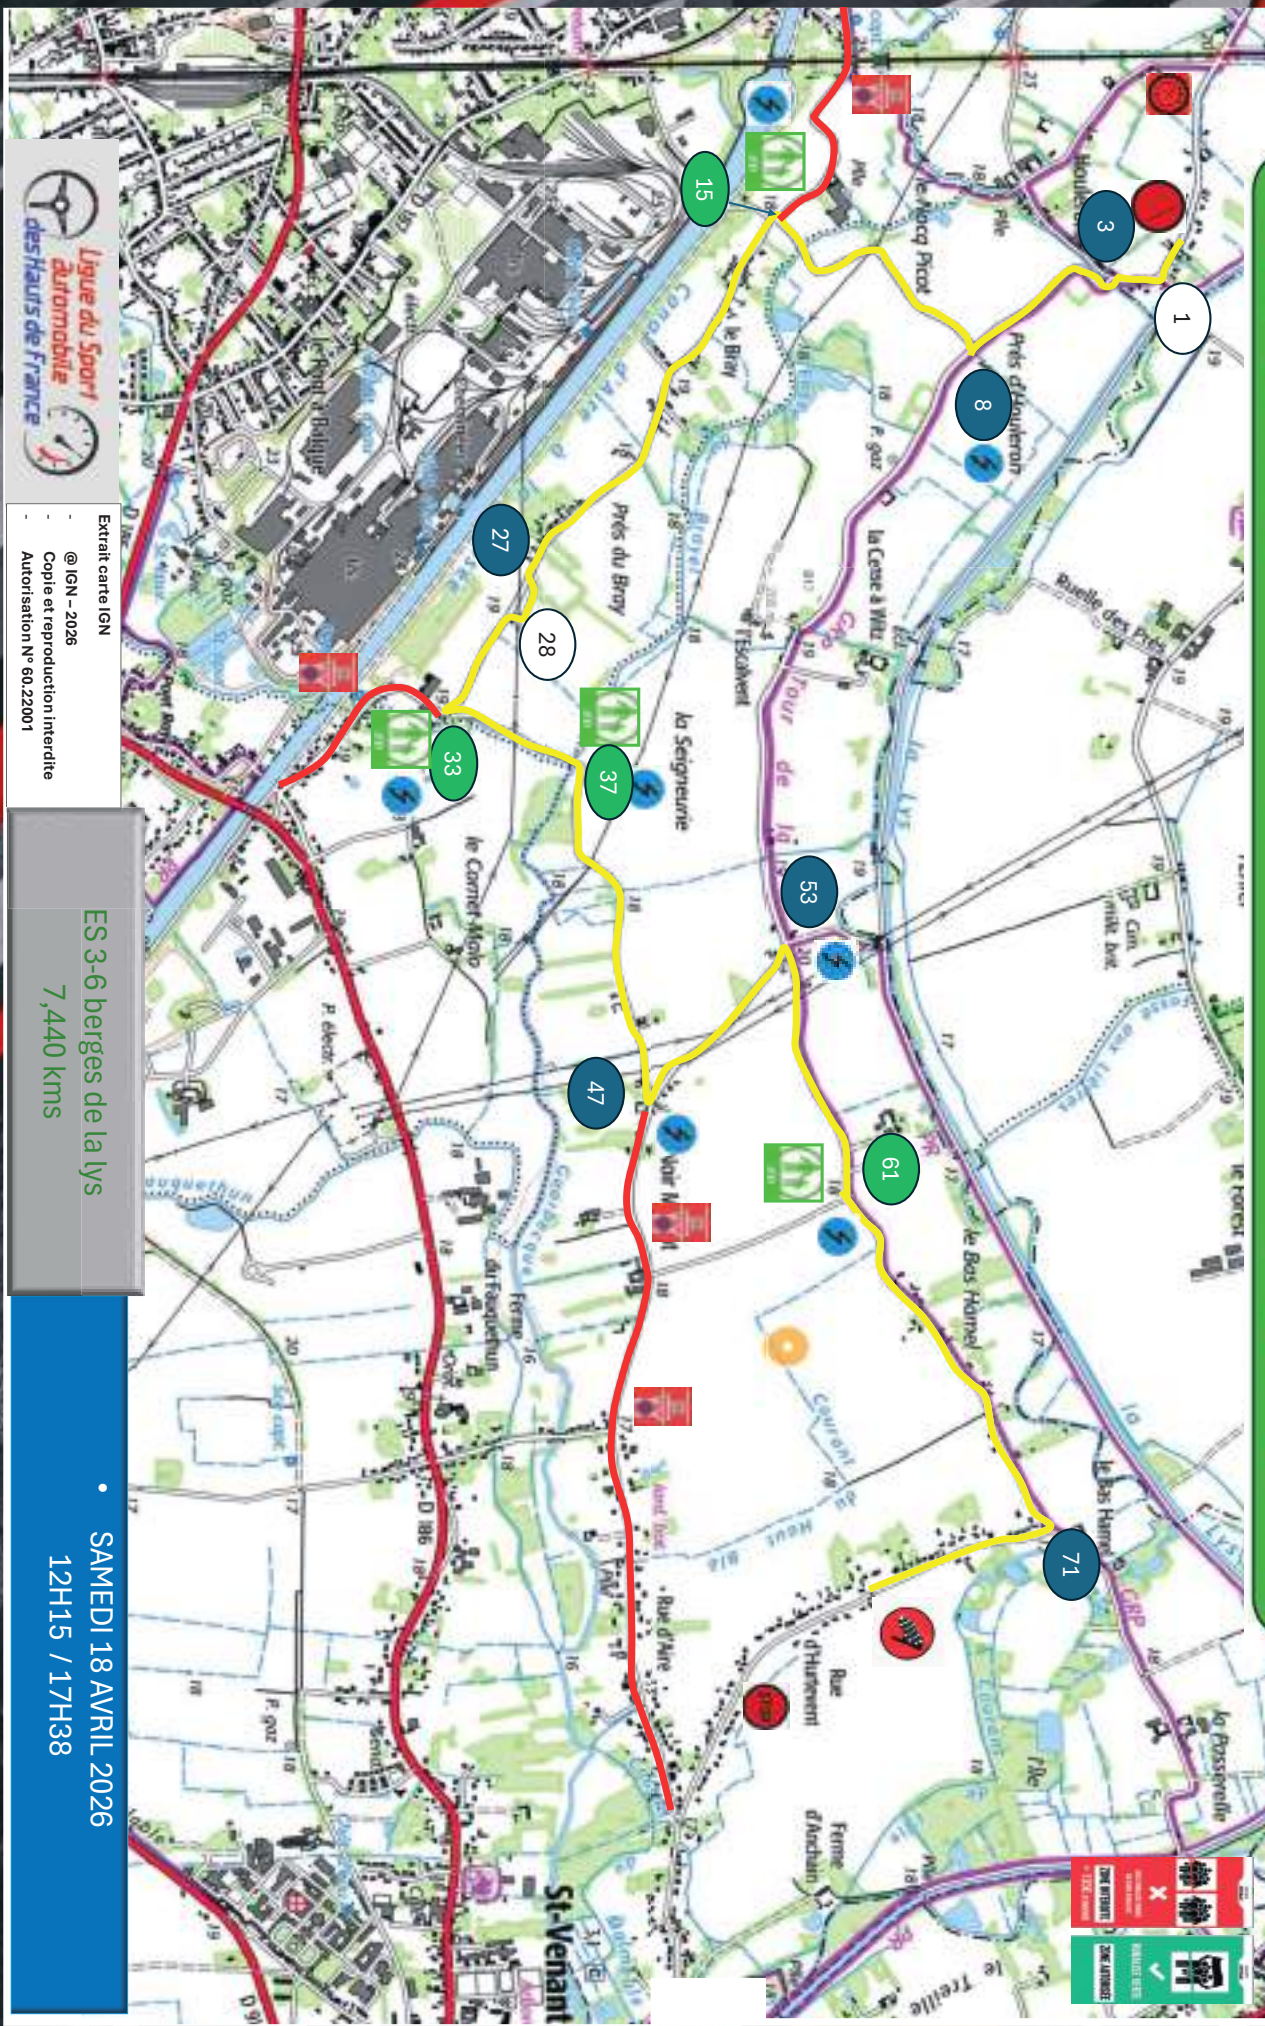

Extrait carte IGN
© IGN - 2026
Copie et reproduction interdite
Autorisation N° 60.22001

ES 3-6 berges de la lys
7,440 Kms

SAMEDI 18 AVRIL 2026
12H15 / 17H38

42e RALLYE DE LA LYS Ville de Saint-Venant